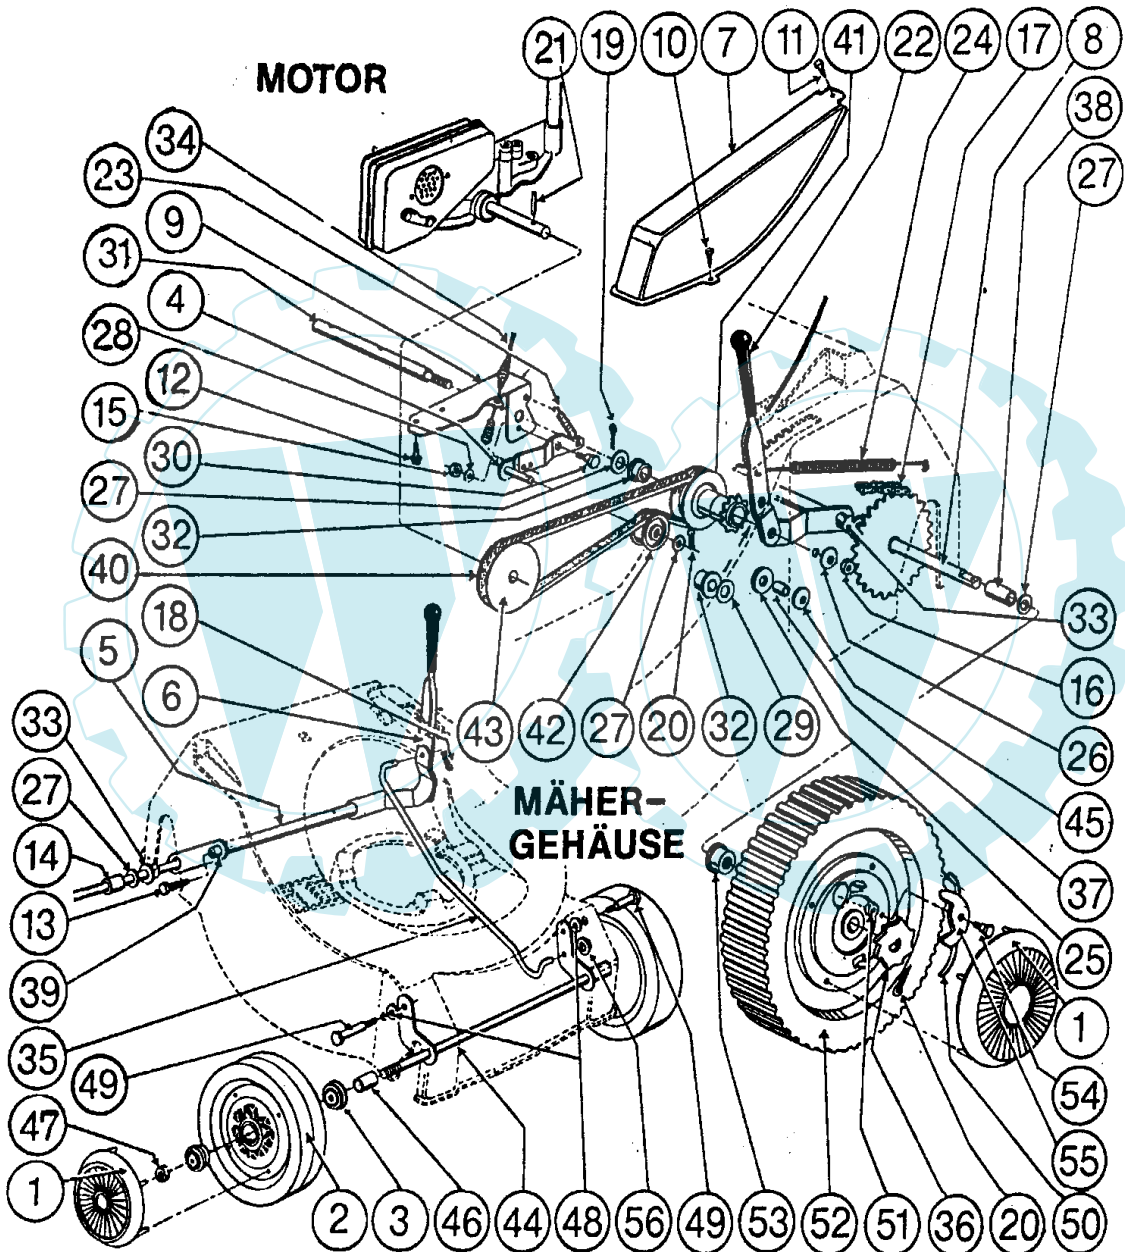

3/4
036/011

Benzin-Sichelmäher mit
Heckauswurf & RADANTRIEB

Roto - MONARCH 56
TYP 2151-01

Roto - MONARCH 56
TYP 2151-01

4/4

Benzin-Sichelmäher mit
Heckauswurf & RADANTRIEB

Roto - MONARCH 56
TYP 2151-01

036/011

Brill - GARTENGERÄTE GMBH * POSTFACH 3161 * D- 58422 WITTEN

POS. REF.NO. POS.	BEST.-NR. PART-NO. NO.PIECE	BEZEICHNUNG DESCRIPTION DESIGNATION	Stck Qty. Qte.	POS. REF.NO. POS.	BEST.-NR. PART-NO. NO.PIECE	BEZEICHNUNG DESCRIPTION DESIGNATION	Stck Qty. Qte.
1	GB 731-0354	RADKAPPE	4	29	GB 736-0344	SCHEIBE	1
2	GB 734-0874	VORDERRAD 8,0X1,75	2	30	GB 738-0255	SCHULTERBOLZEN	1
3	GB 741-0180	RADLAGER	4	31	GB 738-0501	ZWISCHENWELLE	1
4	GB 13415	SPANNHEBEL	1	32	GB 741-0248	BUCHSE	2
5	GB 15244	ACHSE ZUS	1	33	GB 741-0324	ACHSLAGER	2
6	GB 15246	HÖHENEINSTELLHEBEL	1	34	GB 746-0463	KUPPLUNGSKABEL KPL.	1
7	GB 15247	ABDECKKAPPE	1	35	GB 747-0351	VERBINDUNGSSTANGE	1
8	GB 15249	HINTERACHSE KPL.	1	36	GB 748-0187	SPERRZAHNRAD	2
9	GB 15250	TRÄGER/ HÖHENVERSTELLG.	1	37	GB 750-0503	HÜLSE	1
10	GB 710-0352	SCHRAUBE	1	38	GB 750-0506	DISTANZROHR	2
11	GB 710-0456	SCHRAUBE	1	39	GB 750-0526	HÜLSE	1
12	GB 710-0603	SKT-SCHNEIDSCHRAUBE 5/16	1	40	GB 754-0252	KEILRIEMEN 1/2 * 33"	1
13	GB 710-0654	SCHRAUBE	2	41	GB 756-0191	ZWISCHENWELLE M.KETTENRAD	1
14	GB 711-0500	DISTANZBUCHSE	2	42	GB 756-0360	SPANNROLLE	1
15	GB 712-0287	SKT-MUTTER 3/4	1	43	GB 756-0384	KEILRIEMENSCHLEIBE	1
16	GB 712-0342	SKT-STOP-MUTTER 3/8	1	44	GB 10662	VORDERACHSE	1
17	GB 713-0289	ANTRIEBSKETTE	1	45	GB 736-0219	TELLERFEDER	1
18	GB 714-0104	FEDERSTECKER 5/16	1	46	GB 711-0313	ABSTANDSBÜCHSE	2
19	GB 714-0111	SPLINT 3/32	1	47	GB 712-0200	RADMUTTER	2
20	GB 714-0115	SPLINT 1/8	1	48	GB 736-0221	ZAHNSCHLEIBE	2
21	GB 715-0144	SPANNHÜLSE	1	49	GB 738-0149	LAGERBOLZEN	2
22	GB 720-0143	HANDGRIFF	1	50	GB 10622	NYLONFEDER	2
23	GB 732-0357	FEDER	1	51	GB 712-0324	SKT-STOP-MUTTER 1/4	2
24	GB 732-0428	SPANNFEDER	1	52	GB 734-1051	LAUFRAD KPL.HINTEN	2
25	GB 735-0144	GUMMISCHEIBE	1	53	GB 741-0180	RADLAGER	2
26	GB 736-0105	TELLERFEDER	1	54	GB 738-0137	BUNDSCHRAUBE	2
27	GB 736-0160	FL-SCHLEIBE 531	2	55	GB 748-0188	SPERRKLAUE	2
28	GB 736-0329	FEDERRING 1/4	1	56	GB 726-0135	KLEMMKAPPE	1

Roto - MONARCH 56
TYP 2151-01